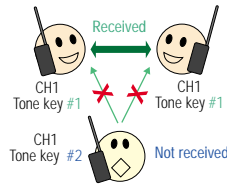

KENWOOD

VHF/UHF 手持無線電對講機

TK-2107/3107

最佳的通訊利器

KENWOOD TK-2107/3107 不僅提供您堅固耐用，更容易操作的全功能通訊，合理的價格更使您的工作更上一層樓。

符合美國**MIL-STD 810 C/D/E**各項軍用規格設計，不論是哪個地方，將提供您最完美的通訊效果。

16 頻道及 QT/DQT 防干擾裝置

本機提供16 通訊頻道，每一頻道皆可提供不同的QT/DQT 防干擾裝置，避免不需要的訊號干擾。

寬/窄頻設定

寬/窄頻設定，提供您不同的需求設定。

持續發射時間限制

此功能提供你避免長時間持續發射、能保持電力及降低頻道之阻塞率。

省電功能

沒有接收或發射一段時間後，此功能會自動啟動進入睡眠模式，達到更省電功能。

雙色 LED

內藏雙色 LED，發射呈現紅色，接收呈現綠色，讓你容易分辨。